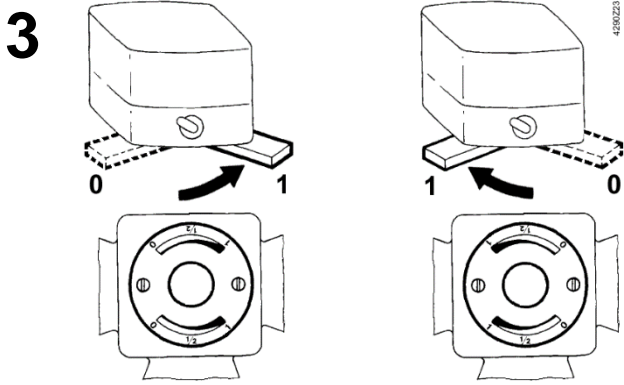

ASK31

SQL33..., SQL83...
VBF... DN 65...150

1 SQL33...
SQL83...

4111Z01

2 VBF... DN 65...150

4290Z21

N: SQL33...
G: SQL83...

	11. 12	Y1. Y2	N	G
de	Stellsignal Sequenz	Stellsignal	Neutralleiter	Systempotential
en	Control signal sequence	Control signal	Neutral	System potential
fr	Séquence du signal de positionnement	Signal de commande	Neutre	Potentiel du système
sv	Styrsignal sekvens	Styrsignal	Nolledare	Systempotential
nl	Regelaar volgorde-signaal	Besturings-signaal	Nul	Systeem-potentiaal
it	Controllo segnale di sequenza	Segnale di comando	Neutro	Fase del sistema
fi	Säätöviestien sarja	Ohjausviesti	Nollajohdin	Järjestelmäpotentiaali
es	Señal fin de carrera	Señal de control	Neutro	Fase para equipos
da	Styresignal sekvens	Styre-signal	Nulleder	System-fase
pl	Sygnal sterujący sekwencji	Sygnal sterujący	Przewód zerowy	Potencjał systemowy
cz	Sekvence řídicího signálu	Řídicí signál	Nulový vodič	Systémový potenciál
hu	Vezérlőjel szekvencia	Vezérlőjel	Nulla (N)	Rendszer fázis
el	Τεματική επαφή	Σήμα ελέγχου	Ουδέτερος	Φάση
tr	Kontrol sinyali sekansı	Kontrol sinyali	Nötr	Sistem potansiyeli
zh	控制信号序列	控制信号	电源零线	额定电源