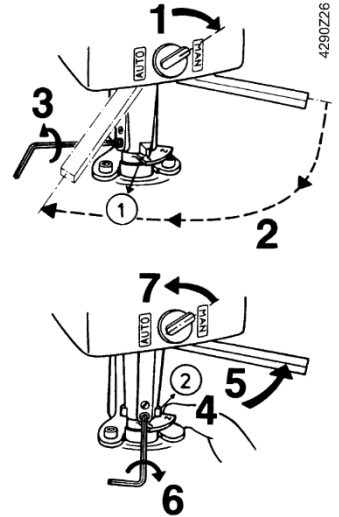

ASK31

SQL33..., SQL83...
VBF... DN 65...150

1 SQL33...
SQL83...

4111Z01

2 VBF... DN 65...150

4290Z21

N: SQL33...
G: SQL83...

	11. 12	Y1. Y2	N	G
de	Stellsignal Sequenz	Stellsignal	Neutralleiter	Systempotential
en	Control signal sequence	Control signal	Neutral	System potential
fr	Séquence du signal de positionnement	Signal de commande	Neutre	Potentiel du système
sv	Styrsignal sekvens	Styrsignal	Nolledare	Systempotential
nl	Regelaar volgorde-signaal	Besturings-signaal	Nul	Systeem-potentiaal
it	Controllo segnale di sequenza	Segnale di comando	Neutro	Fase del sistema
fi	Säätöviestien sarja	Ohjausviesti	Nollajohdin	Järjestelmäpotentiaali
es	Señal fin de carrera	Señal de control	Neutro	Fase para equipos
da	Styresignal sekvens	Styre-signal	Nulleder	System-fase
pl	Sygnal sterujący sekwencji	Sygnal sterujący	Przewód zerowy	Potencjał systemowy
cz	Sekvence řídicího signálu	Řídicí signál	Nulový vodič	Systémový potenciál
hu	Vezérlőjel szekvencia	Vezérlőjel	Nulla (N)	Rendszer fázis
el	Τεματική επαφή	Σήμα ελέγχου	Ουδέτερος	Φάση
tr	Kontrol sinyali sekansı	Kontrol sinyali	Nötr	Sistem potansiyeli
zh	控制信号序列	控制信号	电源零线	额定电源