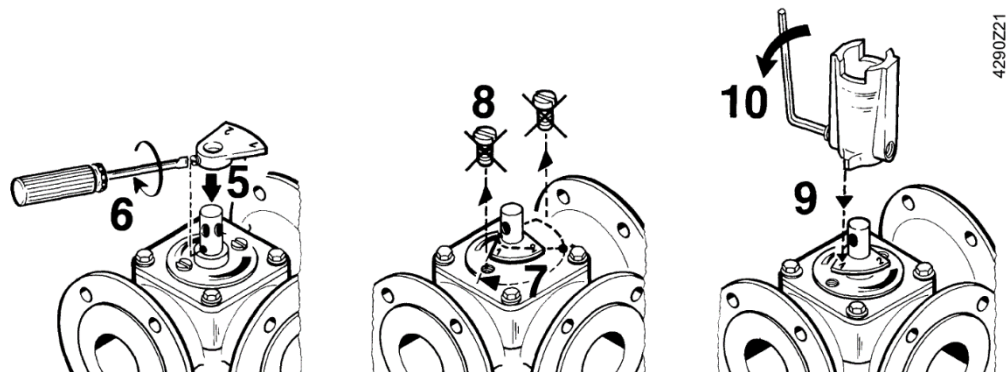

ASK31

SQL33..., SQL83...
VBF... DN 65...150

1 SQL33...
SQL83...

4111Z01

2 VBF... DN 65...150

4290Z21

N: SQL33...
G: SQL83...

	11. 12	Y1. Y2	N	G
de	Stellsignal Sequenz	Stellsignal	Neutralleiter	Systempotential
en	Control signal sequence	Control signal	Neutral	System potential
fr	Séquence du signal de positionnement	Signal de commande	Neutre	Potentiel du système
sv	Styrsignal sekvens	Styrsignal	Nolledare	Systempotential
nl	Regelaar volgorde-signaal	Besturings-signaal	Nul	Systeem-potentiaal
it	Controllo segnale di sequenza	Segnale di comando	Neutro	Fase del sistema
fi	Säätöviestien sarja	Ohjausviesti	Nollajohdin	Järjestelmäpotentiaali
es	Señal fin de carrera	Señal de control	Neutro	Fase para equipos
da	Styresignal sekvens	Styre-signal	Nulleder	System-fase
pl	Sygnal sterujący sekwencji	Sygnal sterujący	Przewód zerowy	Potencjał systemowy
cz	Sekvence řídicího signálu	Řídicí signál	Nulový vodič	Systémový potenciál
hu	Vezérlőjel szekvencia	Vezérlőjel	Nulla (N)	Rendszer fázis
el	Τεματική επαφή	Σήμα ελέγχου	Ουδέτερος	Φάση
tr	Kontrol sinyali sekansı	Kontrol sinyali	Nötr	Sistem potansiyeli
zh	控制信号序列	控制信号	电源零线	额定电源