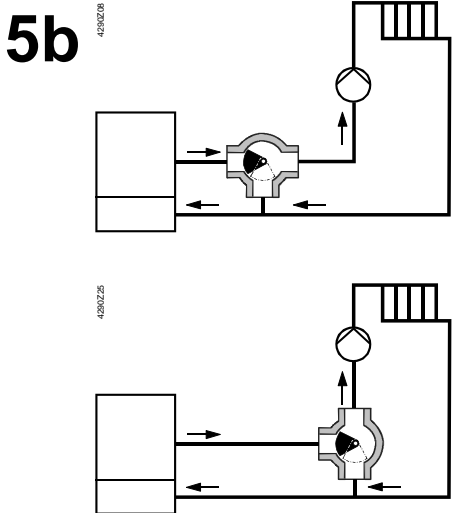

ASK31

SQL33..., SQL83...
VBF... DN 65...150

1 SQL33...
SQL83...

4111Z01

2 VBF... DN 65...150

4290Z21

N: SQL33...
G: SQL83...

	11. 12	Y1. Y2	N	G
de	Stellsignal Sequenz	Stellsignal	Neutralleiter	Systempotential
en	Control signal sequence	Control signal	Neutral	System potential
fr	Séquence du signal de positionnement	Signal de commande	Neutre	Potentiel du système
sv	Styrsignal sekvens	Styrsignal	Nolledare	Systempotential
nl	Regelaar volgorde-signaal	Besturings-signaal	Nul	Systeem-potentiaal
it	Controllo segnale di sequenza	Segnale di comando	Neutro	Fase del sistema
fi	Säätöviestien sarja	Ohjausviesti	Nollajohdin	Järjestelmäpotentiaali
es	Señal fin de carrera	Señal de control	Neutro	Fase para equipos
da	Styresignal sekvens	Styre-signal	Nulleder	System-fase
pl	Sygnal sterujący sekwencji	Sygnal sterujący	Przewód zerowy	Potencjał systemowy
cz	Sekvence řídicího signálu	Řídicí signál	Nulový vodič	Systémový potenciál
hu	Vezérlőjel szekvencia	Vezérlőjel	Nulla (N)	Rendszer fázis
el	Τεματική επαφή	Σήμα ελέγχου	Ουδέτερος	Φάση
tr	Kontrol sinyali sekansı	Kontrol sinyali	Nötr	Sistem potansiyeli
zh	控制信号序列	控制信号	电源零线	额定电源