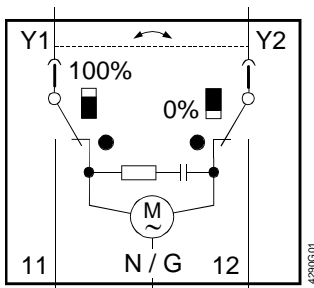

ASK31

SQL33..., SQL83...
VBF... DN 65...150

1 SQL33...
SQL83...

4111Z01

2 VBF... DN 65...150

4290Z21

N: SQL33...
G: SQL83...

	11. 12	Y1. Y2	N	G
de	Stellsignal Sequenz	Stellsignal	Neutralleiter	Systempotential
en	Control signal sequence	Control signal	Neutral	System potential
fr	Séquence du signal de positionnement	Signal de commande	Neutre	Potentiel du système
sv	Styrsignal sekvens	Styrsignal	Nolledare	Systempotential
nl	Regelaar volgorde-signaal	Besturings-signaal	Nul	Systeem-potentiaal
it	Controllo segnale di sequenza	Segnale di comando	Neutro	Fase del sistema
fi	Säätöviestien sarja	Ohjausviesti	Nollajohdin	Järjestelmäpotentiaali
es	Señal fin de carrera	Señal de control	Neutro	Fase para equipos
da	Styresignal sekvens	Styre-signal	Nulleder	System-fase
pl	Sygnal sterujący sekwencji	Sygnal sterujący	Przewód zerowy	Potencjał systemowy
cz	Sekvence řídicího signálu	Řídicí signál	Nulový vodič	Systémový potenciál
hu	Vezérlőjel szekvencia	Vezérlőjel	Nulla (N)	Rendszer fázis
el	Τεματική επαφή	Σήμα ελέγχου	Ουδέτερος	Φάση
tr	Kontrol sinyali sekansı	Kontrol sinyali	Nötr	Sistem potansiyeli
zh	控制信号序列	控制信号	电源零线	额定电源