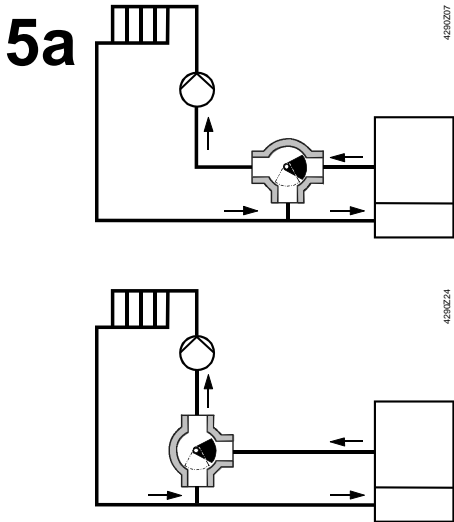

ASK31

SQL33..., SQL83...
VBF... DN 65...150

1 SQL33...
SQL83...

4111Z01

2 VBF... DN 65...150

4290Z21

N: SQL33...
G: SQL83...

	11. 12	Y1. Y2	N	G
de	Stellsignal Sequenz	Stellsignal	Neutralleiter	Systempotential
en	Control signal sequence	Control signal	Neutral	System potential
fr	Séquence du signal de positionnement	Signal de commande	Neutre	Potentiel du système
sv	Styrsignal sekvens	Styrsignal	Nolledare	Systempotential
nl	Regelaar volgorde-signaal	Besturings-signaal	Nul	Systeem-potentiaal
it	Controllo segnale di sequenza	Segnale di comando	Neutro	Fase del sistema
fi	Säätöviestien sarja	Ohjausviesti	Nollajohdin	Järjestelmäpotentiaali
es	Señal fin de carrera	Señal de control	Neutro	Fase para equipos
da	Styresignal sekvens	Styre-signal	Nulleder	System-fase
pl	Sygnal sterujący sekwencji	Sygnal sterujący	Przewód zerowy	Potencjał systemowy
cz	Sekvence řídicího signálu	Řídicí signál	Nulový vodič	Systémový potenciál
hu	Vezérlőjel szekvencia	Vezérlőjel	Nulla (N)	Rendszer fázis
el	Τεματική επαφή	Σήμα ελέγχου	Ουδέτερος	Φάση
tr	Kontrol sinyali sekansı	Kontrol sinyali	Nötr	Sistem potansiyeli
zh	控制信号序列	控制信号	电源零线	额定电源