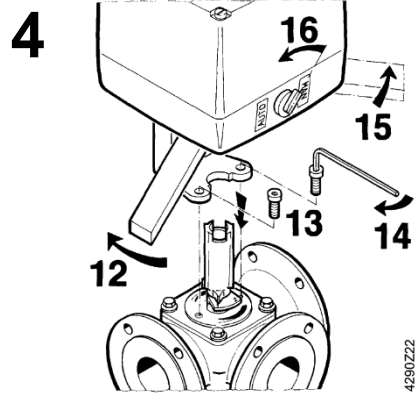

ASK31

SQL33..., SQL83...
VBF... DN 65...150

1 SQL33...
SQL83...

4111Z01

2 VBF... DN 65...150

4290Z21

N: SQL33...
G: SQL83...

	11. 12	Y1. Y2	N	G
de	Stellsignal Sequenz	Stellsignal	Neutralleiter	Systempotential
en	Control signal sequence	Control signal	Neutral	System potential
fr	Séquence du signal de positionnement	Signal de commande	Neutre	Potentiel du système
sv	Styrsignal sekvens	Styrsignal	Nolledare	Systempotential
nl	Regelaar volgorde-signaal	Besturings-signaal	Nul	Systeem-potentiaal
it	Controllo segnale di sequenza	Segnale di comando	Neutro	Fase del sistema
fi	Säätöviestien sarja	Ohjausviesti	Nollajohdin	Järjestelmäpotentiaali
es	Señal fin de carrera	Señal de control	Neutro	Fase para equipos
da	Styresignal sekvens	Styre-signal	Nulleder	System-fase
pl	Sygnal sterujący sekwencji	Sygnal sterujący	Przewód zerowy	Potencjał systemowy
cz	Sekvence řídicího signálu	Řídicí signál	Nulový vodič	Systémový potenciál
hu	Vezérlőjel szekvencia	Vezérlőjel	Nulla (N)	Rendszer fázis
el	Τεματική επαφή	Σήμα ελέγχου	Ουδέτερος	Φάση
tr	Kontrol sinyali sekansı	Kontrol sinyali	Nötr	Sistem potansiyeli
zh	控制信号序列	控制信号	电源零线	额定电源